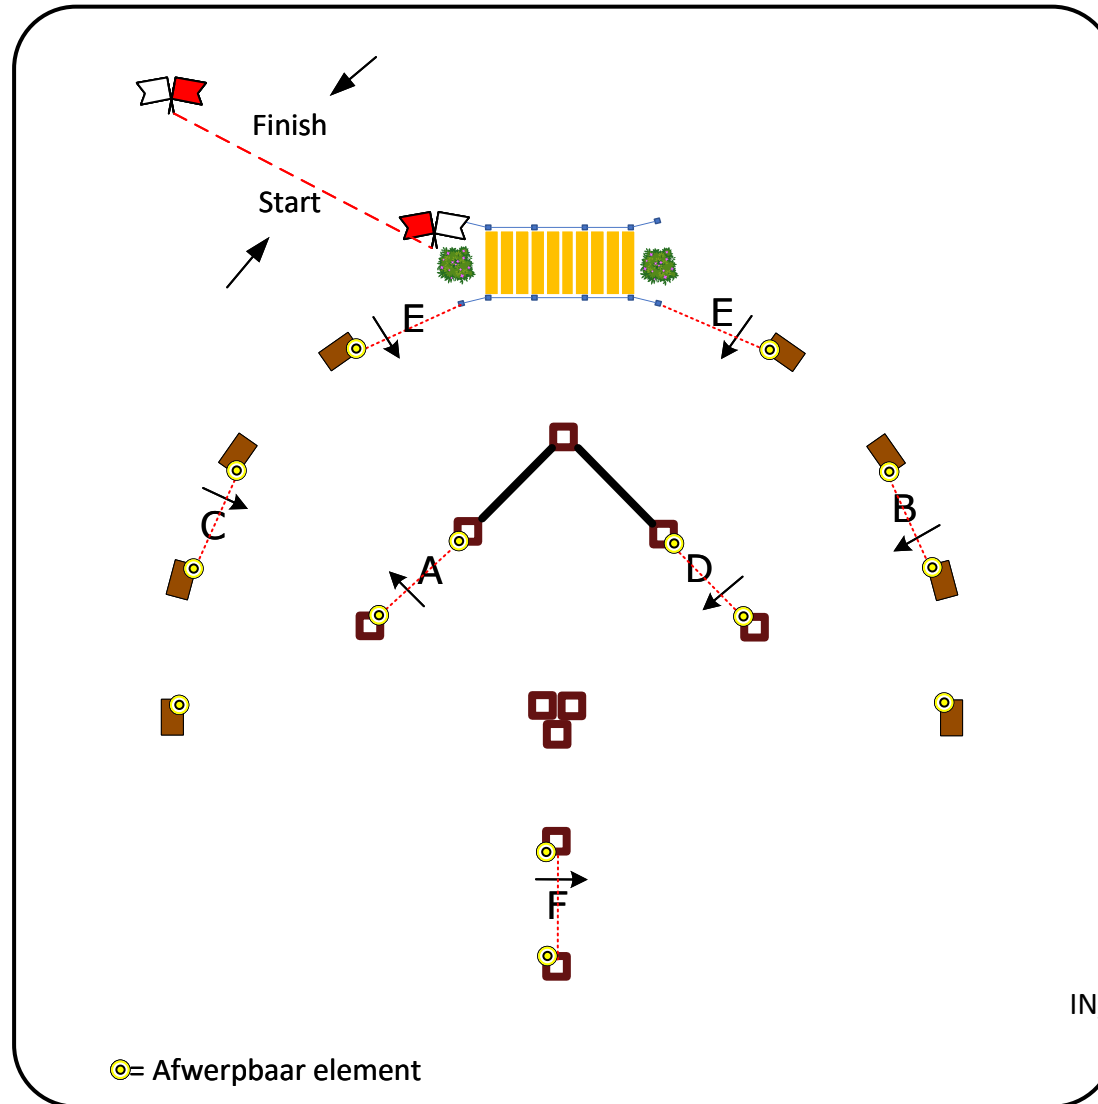

Waal & Linge H6

Di-sign
Ass.parcoursbouwers:
B.Komejan
I.Vink

SCALE: 1:275